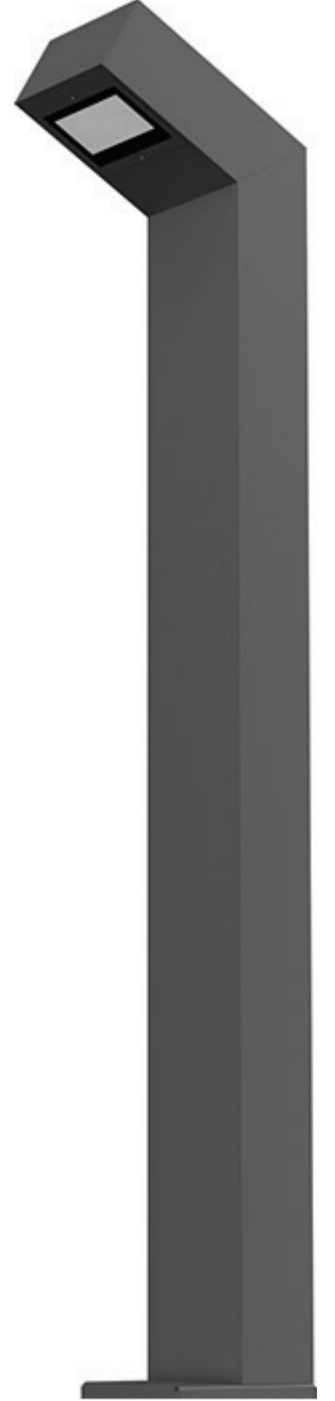

## Özellikler / Specification

- Korozyona dayanıklı alüminyum gövde
- IP66 Led modül
- Paslanmaz vidalar
- Silikon conta
- EN-60598 Avrupa Standartlarına uygundur
- Mekanik dayanım direnci IK 08
- Nem ve Toza karşı koruma sınıfı IP 66
- Elektriksel güvenlik sınıfı Class I

## Yükseklik / WATT

800cm  
20W

**MOSO**<sup>®</sup>

**CREE**  
LEDs

**MW**  
MEAN WELL

**NICHIA**

**OSRAM**  
LED TECHNOLOGY INCLUDED

**SAMSUNG**